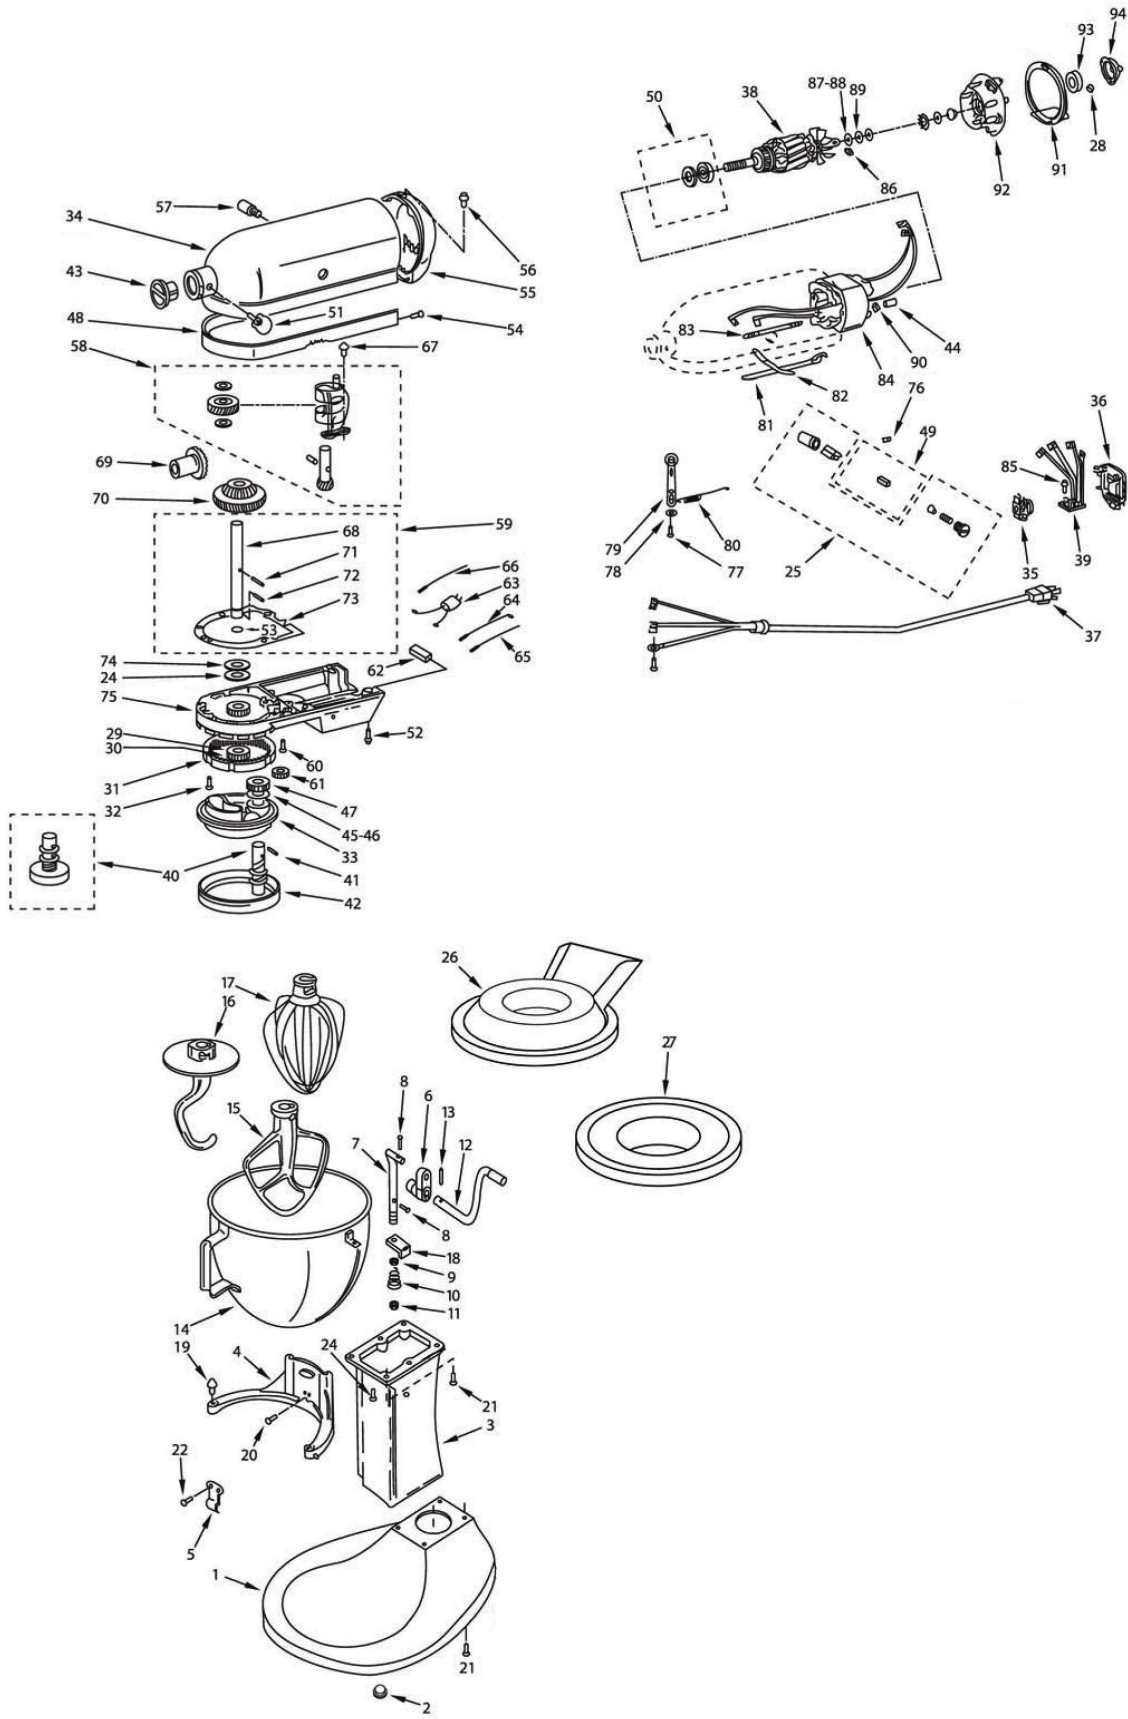

(*) : fuori produzione / out of production

● : ricambio consigliato / spare part suggested

K5W

Pos. Ref.	Codice Code	Caratteristiche Features	Descrizione Description	
73	KA9705443		Spina	Pin
74	KA240684		Guarnizione	Gasket
75	KA240354-3	(5KPM5EWH)	Copertura	Covering
75	KA9701512	(5KPM50EWH)	Copertura	Covering
76	KA3400019		Vite	Screw
77	KA110679		Vite	Screw
78	KA116241		Rosetta	Washer
79	KA3184193		Leva	Lever
80	KA3183680		Molla	Spring
81	KA3184176		Leva	Lever
82	KA240205		Molla	Spring
83	KA240769		Prigioniero	Stud
84	KA9701670	230V/1Ph	Statore	Stator
85	SL0535		Vite	Screw
86	KA16998		Prigioniero	Stud
87	KA3180162		Rosetta	Washer
88	KA3180526		Ghiera	Locking ring
89	KA3180162		Rosetta	Washer
90	KANS00922		Dado	Nut
91	KA9701501		Guarnizione	Gasket
92+93+94	KA3180526	Kit	Supporto	Support